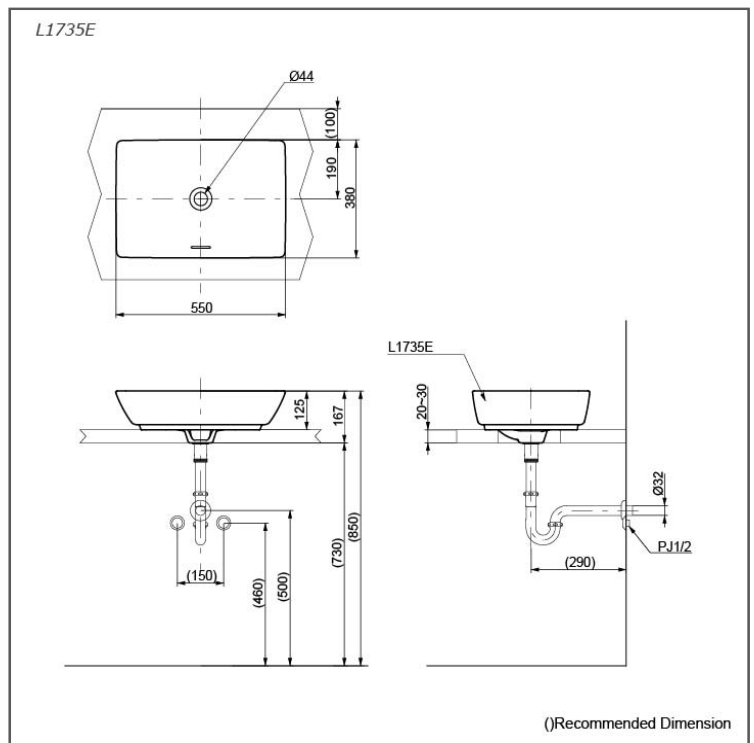

COLOURS

White

L1735E#XW