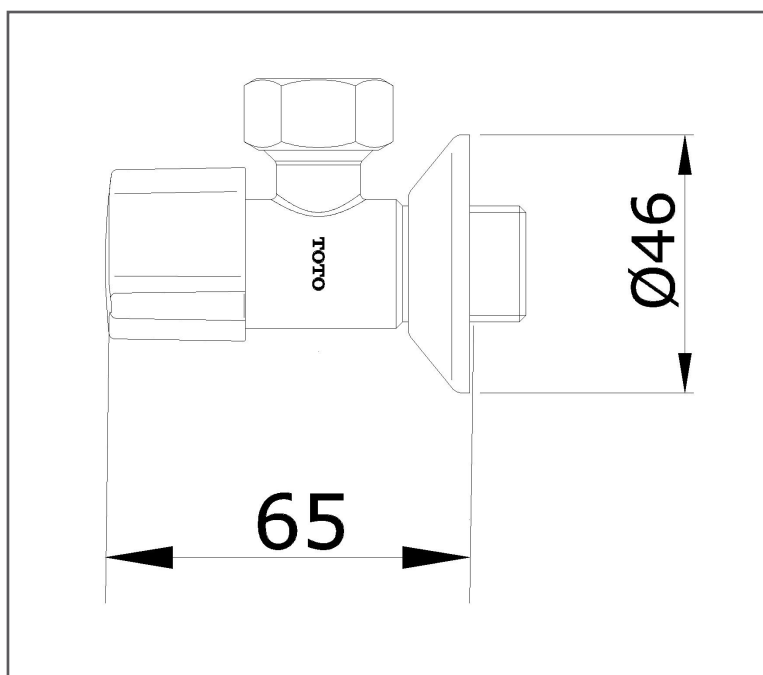

PARTS DESCRIPTION

- TX277SV1 : Stop Valve

TX277SV1